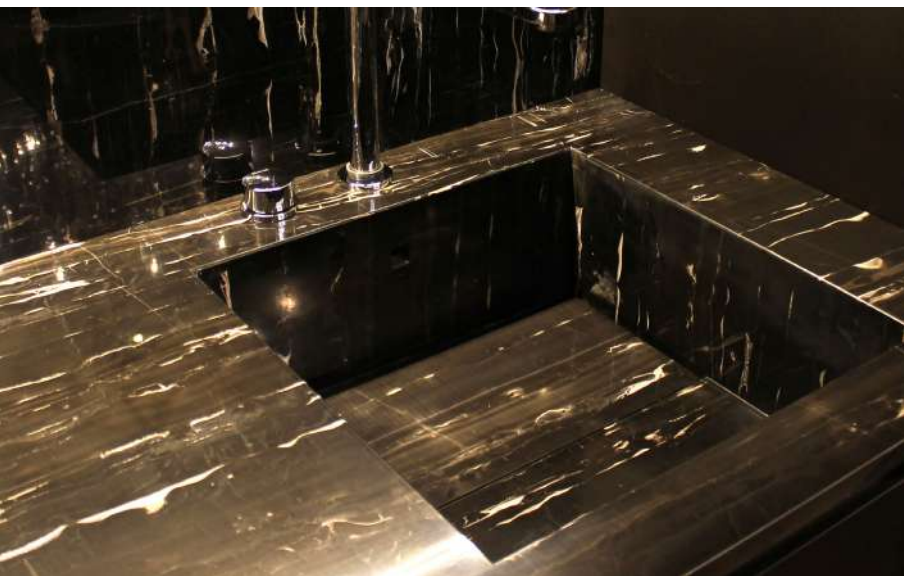

LINEE ESSENZIALI